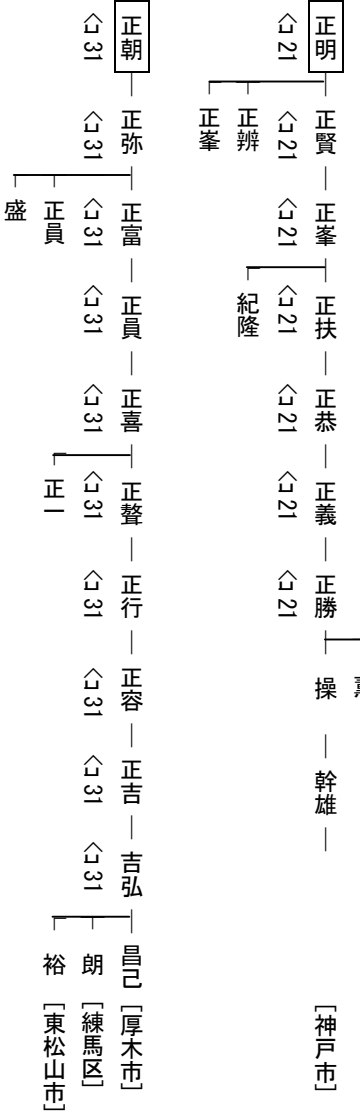

金田家一統略譜

(付 菩提寺・霊場)

二〇〇四年四月一日現在判明分

・寛政重修諸家譜の金田系図や各家の家伝先祖書などを参考にして、当主の相続関係と墓地情報判明分のみを抽出し、一部最近の各家の情報も付加した。
 ・印は断家
 ・^の次の記号番号は別掲の菩提寺・戒名の参照用
 ・①数字は資料編記事番号
 ・なお、始祖頼次以前については、一部歴史家の説と異なる部分がある。

桓武天皇 — 葛原親王 — 高見王 — 高望王 — 良文 — 忠頼 — 忠常 — 常将 — 常長 — 常兼 — 常家 — 常明 — 常隆
 (平) (千葉介) (上総介) ①

⑧

⑨

⑩