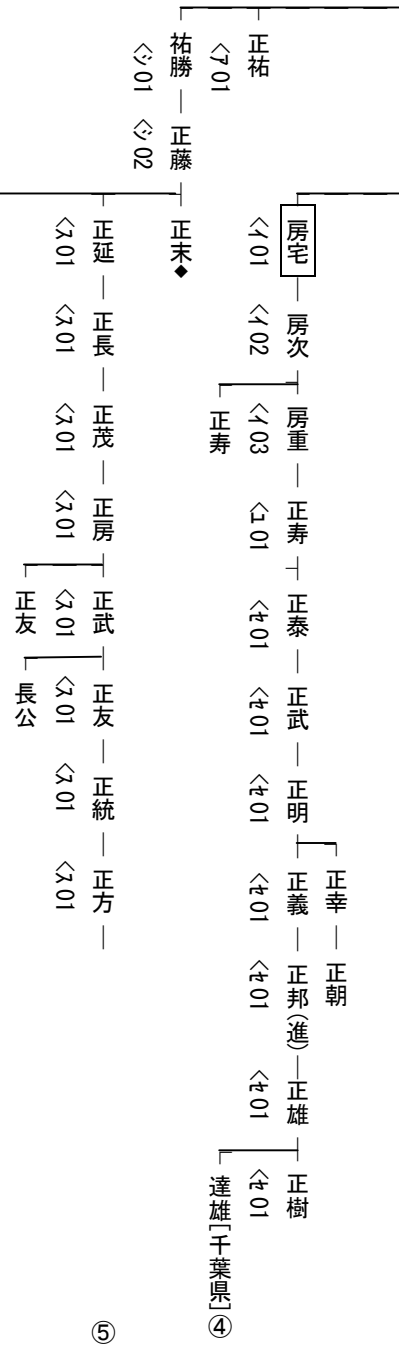

金田家一統略譜

(付 菩提寺・霊場)

二〇〇四年四月一日現在判明分

・寛政重修諸家譜の金田系図や各家の家伝先祖書などを参考にして、当主の相続関係と墓地情報判明分のみを抽出し、一部最近の各家の情報も付加した。
 ・印は断家
 ・^の次の記号番号は別掲の菩提寺・戒名の参照用
 ・①数字は資料編記事番号
 ・なお、始祖頼次以前については、一部歴史家の説と異なる部分がある。

桓武天皇 — 葛原親王 — 高見王 — 高望王 — 良文 — 忠頼 — 忠常 — 常将 — 常長 — 常兼 — 常家 — 常明 — 常隆
 (平) (千葉介) (上総介) ①

⑧

⑨

⑩