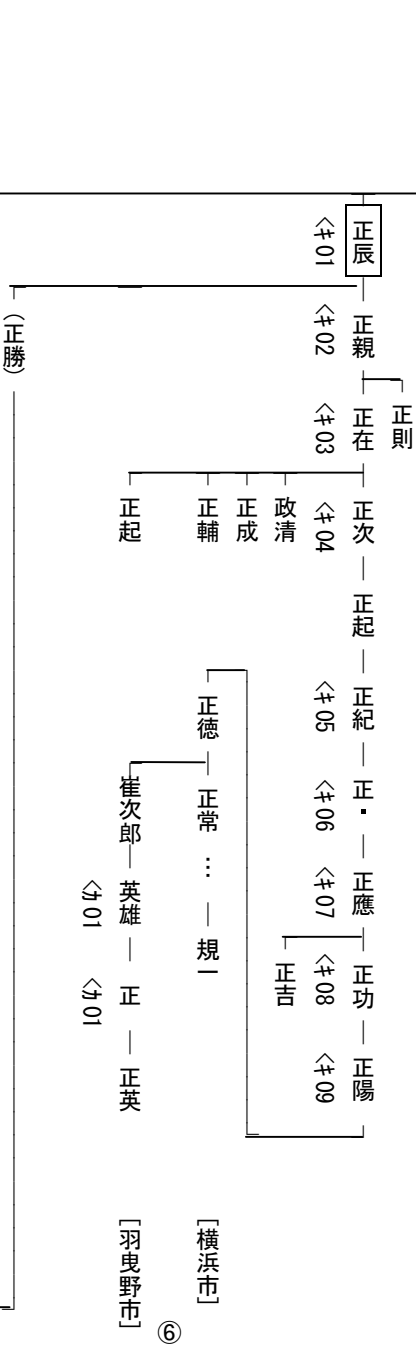

金田家一統略譜

(付 菩提寺・霊場)

二〇〇四年四月一日現在判明分

・寛政重修諸家譜の金田系図や各家の家伝先祖書などを参考にして、当主の相続関係と墓地情報判明分のみを抽出し、一部最近の各家の情報も付加した。
 ・印は断家
 ・^の次の記号番号は別掲の菩提寺・戒名の参照用
 ・①数字は資料編記事番号
 ・なお、始祖頼次以前については、一部歴史家の説と異なる部分がある。

桓武天皇 — 葛原親王 — 高見王 — 高望王 — 良文 — 忠頼 — 忠常 — 常将 — 常長 — 常兼 — 常家 — 常明 — 常隆
 (平) (千葉介) (上総介) ①

⑧

⑨

⑩