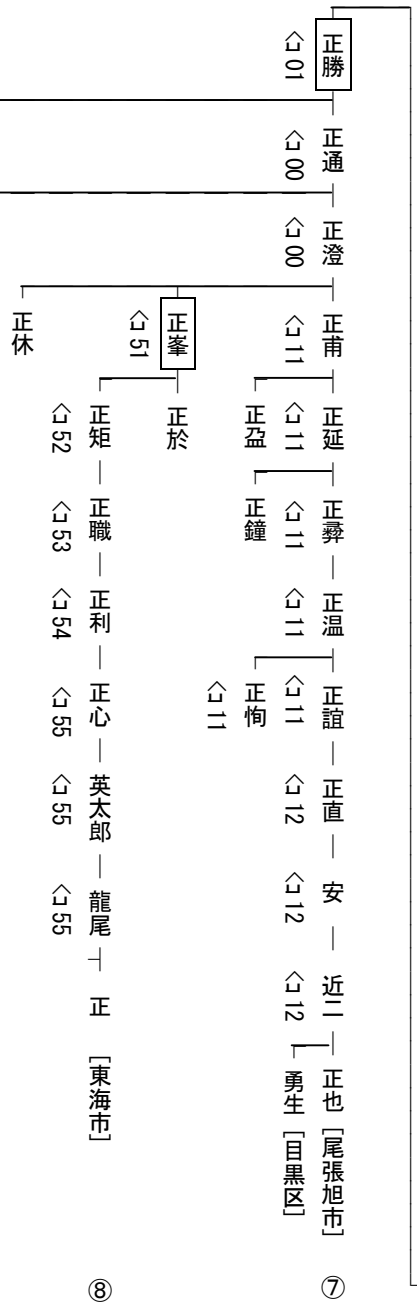

金田家一統略譜

(付 菩提寺・霊場)

二〇〇四年四月一日現在判明分

・寛政重修諸家譜の金田系図や各家の家伝先祖書などを参考にして、当主の相続関係と墓地情報判明分のみを抽出し、一部最近の各家の情報も付加した。
 ・印は断家
 ・^の次の記号番号は別掲の菩提寺・戒名の参照用
 ・①数字は資料編記事番号
 ・なお、始祖頼次以前については、一部歴史家の説と異なる部分がある。

桓武天皇 — 葛原親王 — 高見王 — 高望王 — 良文 — 忠頼 — 忠常 — 常将 — 常長 — 常兼 — 常家 — 常明 — 常隆
 (平) (千葉介) (上総介) ①

⑧

⑨

⑩