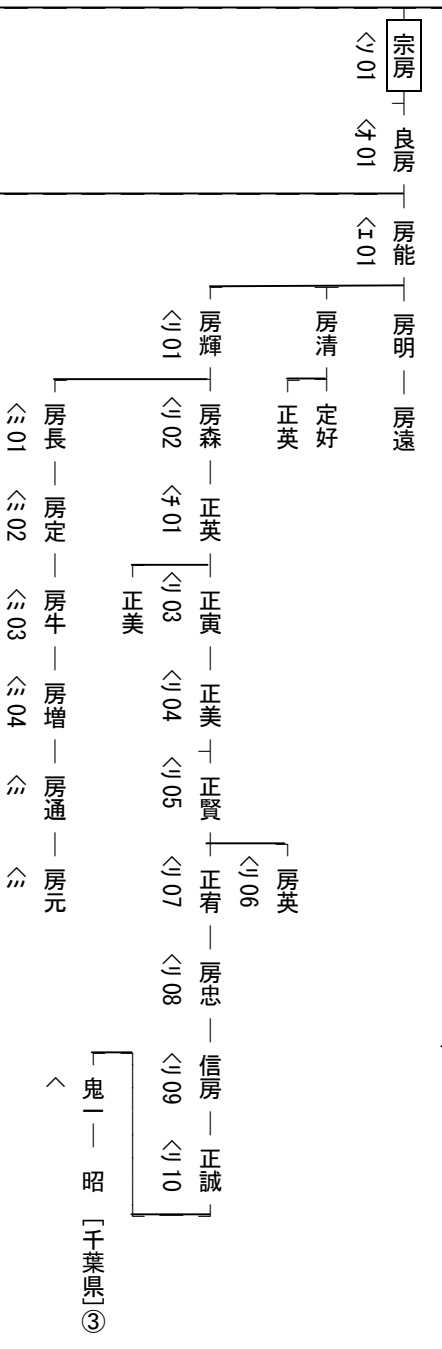

金田家一統略譜

(付 菩提寺・霊場)

二〇〇四年四月一日現在判明分

・寛政重修諸家譜の金田系図や各家の家伝先祖書などを参考にして、当主の相続関係と墓地情報判明分のみを抽出し、一部最近の各家の情報も付加した。
 ・印は断家
 ・^の次の記号番号は別掲の菩提寺・戒名の参照用
 ・①数字は資料編記事番号
 ・なお、始祖頼次以前については、一部歴史家の説と異なる部分がある。

桓武天皇 — 葛原親王 — 高見王 — 高望王 — 良文 — 忠頼 — 忠常 — 常将 — 常長 — 常兼 — 常家 — 常明 — 常隆
 (平) (千葉介) (上総介) ①

⑧

⑨

⑩